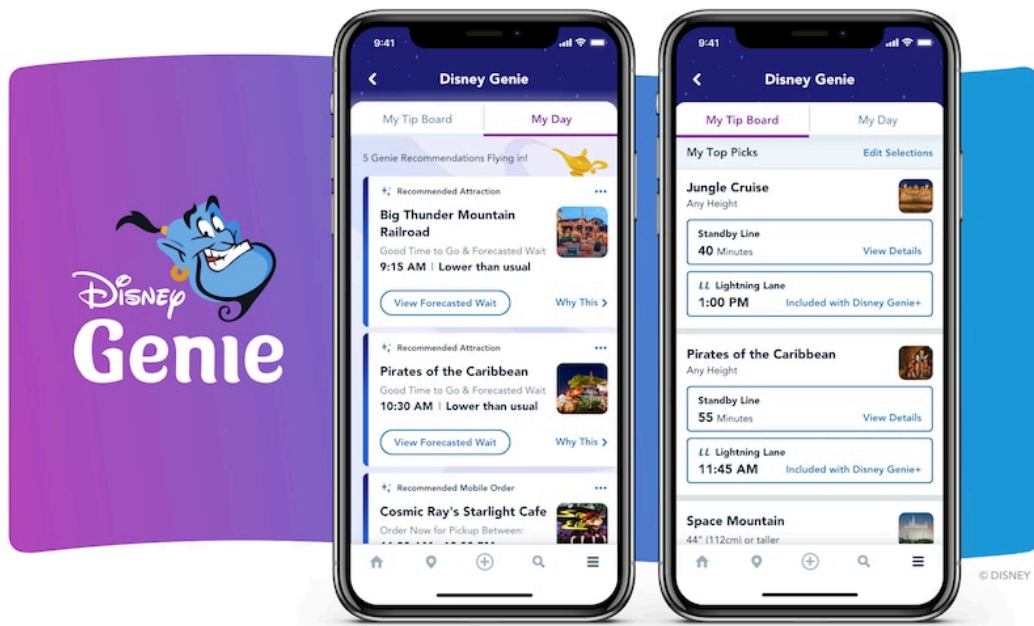

# En Octubre 19, 2021 Disney Genie se lanza en Walt Disney World Resort

*¡ Crea tu mejor día de Disney !*

Disponible para todos nuestros huéspedes directamente en la aplicación My Disney Experience, el servicio Disney Genie de cortesía ofrece nuevas características que permiten a los huéspedes crear su mejor día en Disney. Estas características incluyen un creador de itinerario personalizado que traza de manera inteligente y sin esfuerzo un día entero inspirado por las cosas que los huéspedes nos dicen que les encanta, ayudándoles a aprovechar al máximo su tiempo en el parque para que puedan divertirse más.

Similar a una aplicación de navegación en un teléfono, Disney Genie continúa actualizando el itinerario del huésped de la mañana a la noche a medida que cambia el día, para que puedan permanecer espontáneos y seguir la corriente, ya sea que los huéspedes necesiten una siesta, se encuentren con una lluvia inesperada o quieran tomar un desvío hacia una barra de helado Mickey.

Muchos de ustedes han preguntado cómo funciona esta nueva tecnología. Detrás de escena, la aplicación es capaz de evaluar mágicamente miles de itinerarios posibles en segundos, ¡para que los invitados ni siquiera tengan que pensar en ello! Disney Genie pone a los huéspedes en el centro de la experiencia al priorizar las formas de: